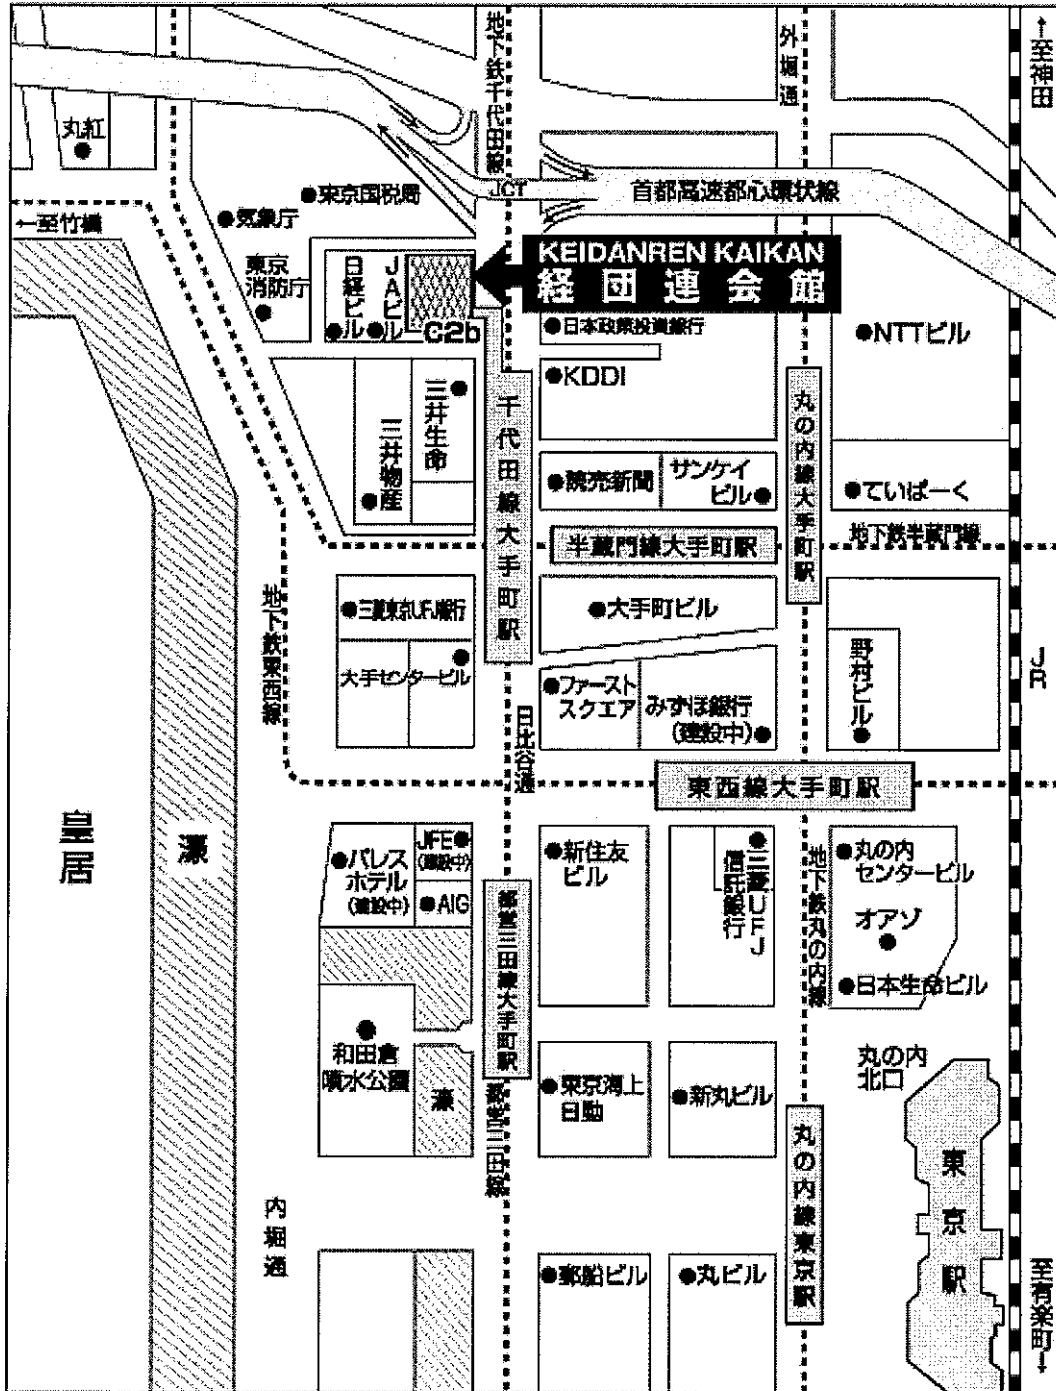

経団連会館

〒100-0004 東京都千代田区大手町1-3-2
 (1-3-2, Otemachi, Chiyoda-ku, TOKYO)
 TEL (03) 6741-0222 FAX (03) 6741-0233

◎東京メトロ「大手町」駅下車 C2b出口直結

(09. 4. 30,000)